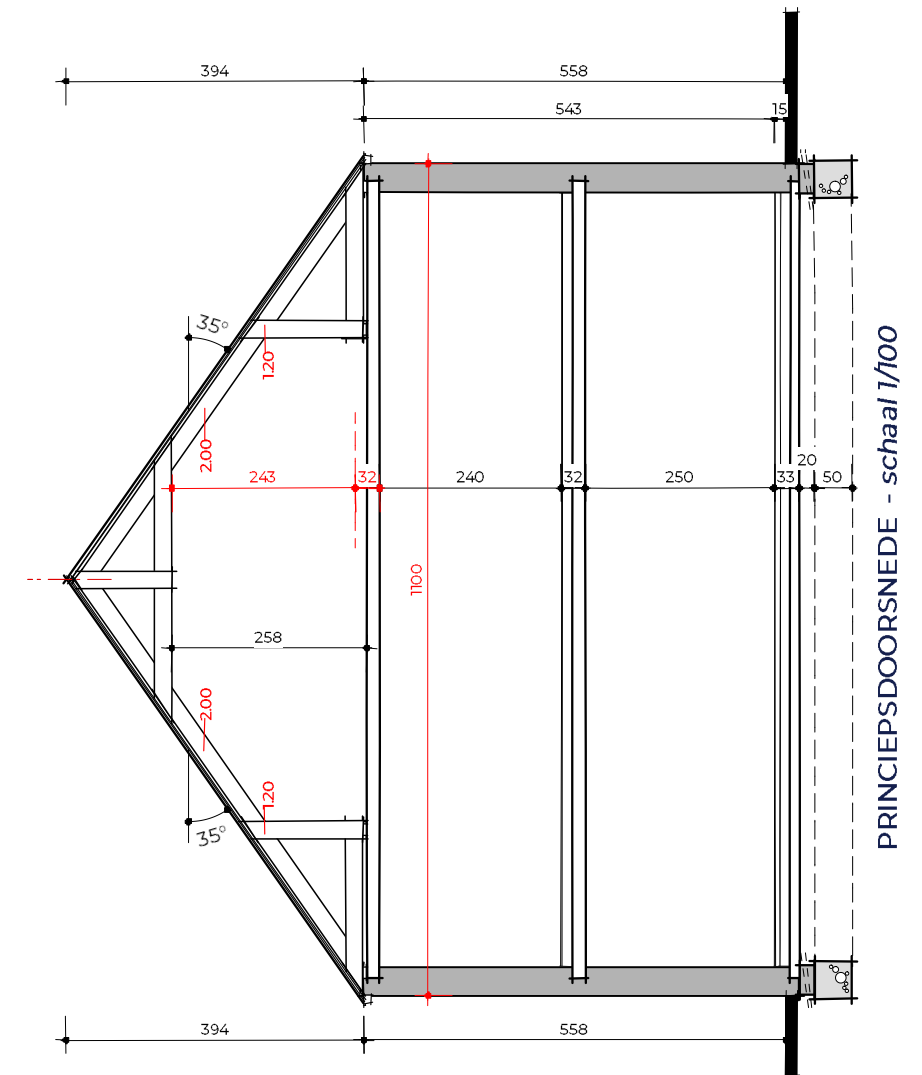

bruto-oppervlakte: 77m<sup>2</sup>

bruto-oppervlakte: 77m<sup>2</sup>

bruto-oppervlakte: 77m<sup>2</sup>

WONING 1

ZIJGEVEL LINKS - schaal 1/100