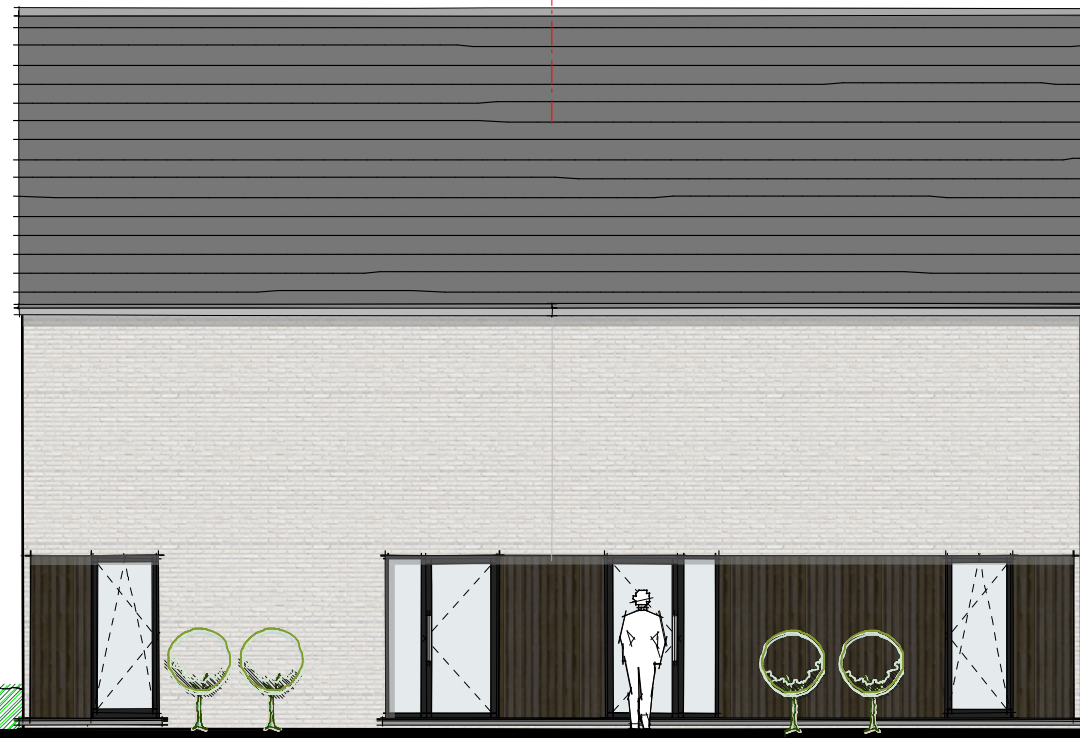

bruto-oppervlakte: 77m<sup>2</sup>

bruto-oppervlakte: 77m<sup>2</sup>

bruto-oppervlakte: 77m<sup>2</sup>

WONING 1

WONING 2

PERCEELSGRENS

VOORGEVEL - schaal 1/100

WONING 2

ZIJGEVEL RECHTS - schaal 1/100

PERCEELSGRENS

ACHTERGEVEL - schaal 1/100

WONING 1

ZIJGEVEL LINKS - schaal 1/100